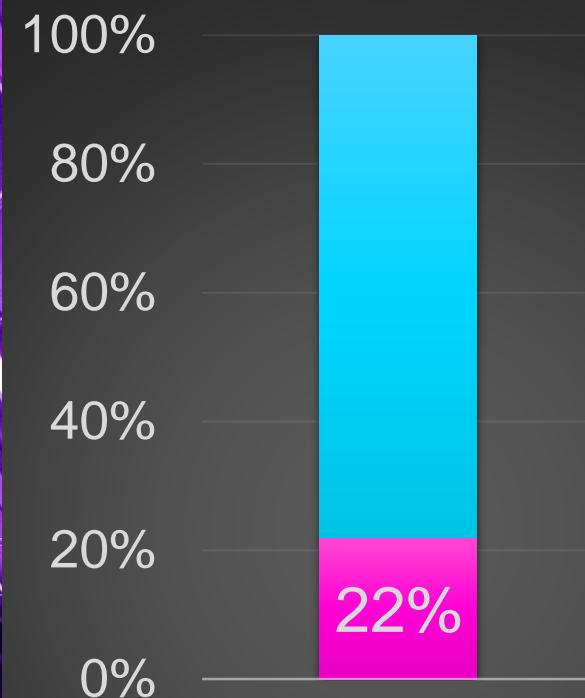

1000M

Mobiilivõrk

LTE

100M

KLIENDIVAARDE

Harilik perekond

Kasutusprofiil

Mida tellitakse

- Red square with a downward arrow
- Green square with an upward arrow
- Blue square with two upward arrows

100M 100%

TÄNAN!