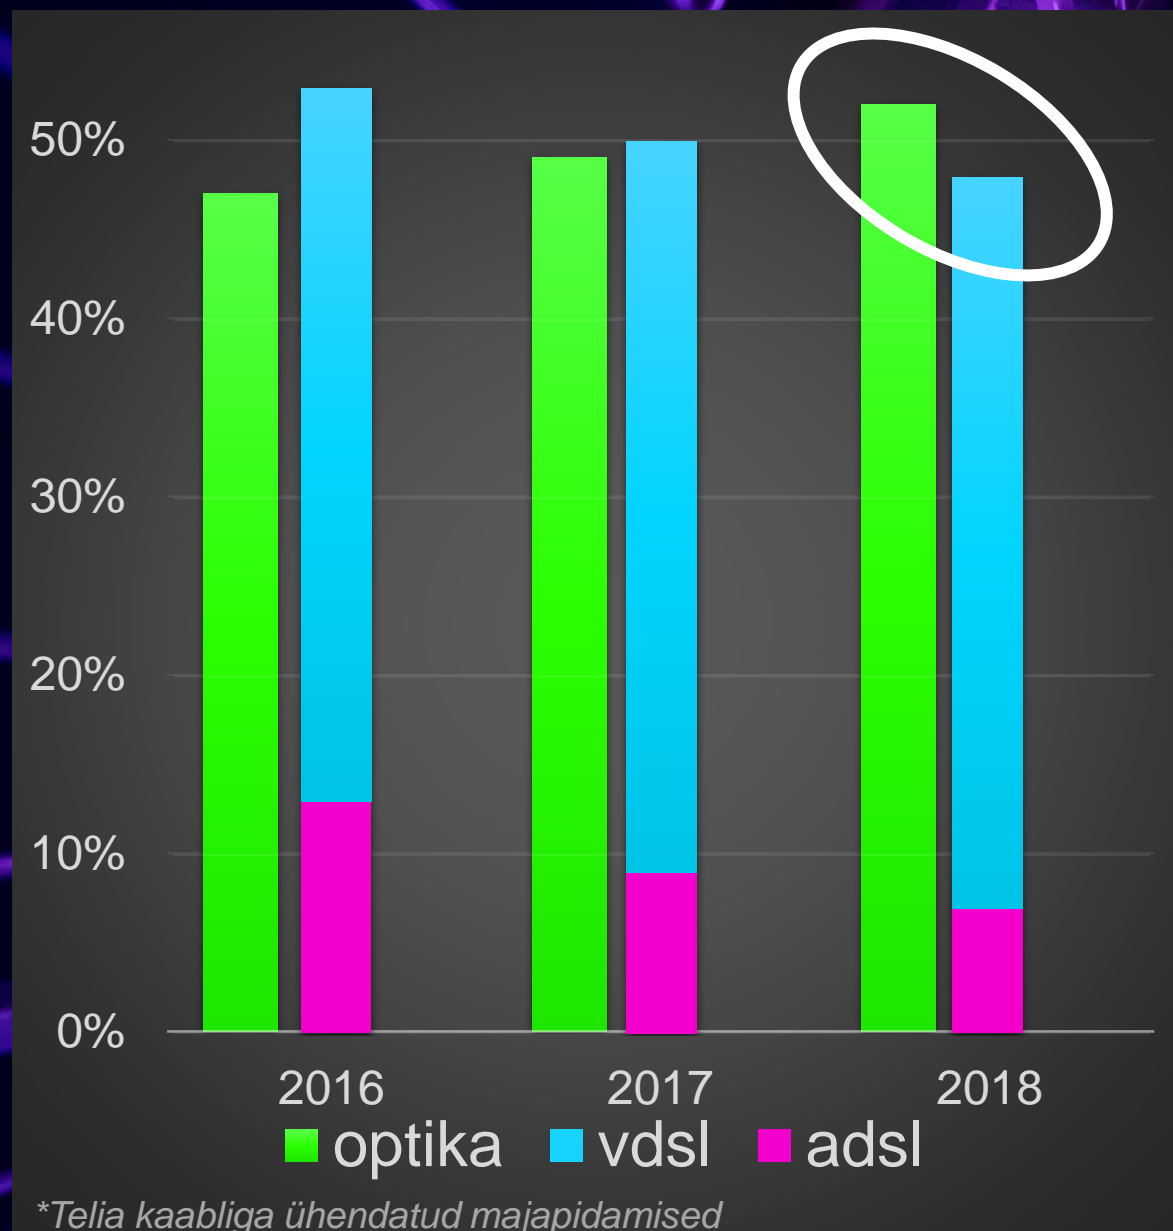

- Võimalik valida ka suuremaid kiiruseid
- Tehnoloogia ei võimalda suuremat kiirust

FOOKUS

Eramajad, kortermajad, ärihooned

Terve Eesti

50 / 50

Tervikvaade

TEHNOLOOGILINE VÕIMEKUS

2020 Vision

- Red square with a downward arrow
- Green square with an upward arrow
- Blue square with two upward arrows

100M 100%

TÄNAN!